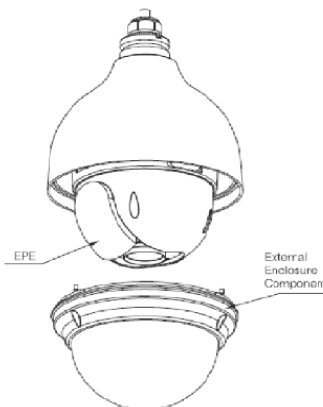

Правила и условия монтажа и подключения

Видеокамеру следует устанавливать на вертикальной или горизонтальной поверхности в соответствии с руководством по эксплуатации.

- Закрепите на вертикальной или горизонтальной поверхности основание видеокамеры
- Присоедините сигнальный кабель и кабель питания
- При помощи кронштейна установите и отрегулируйте положение видеокамеры.
- Жёстко зафиксируйте кронштейн.