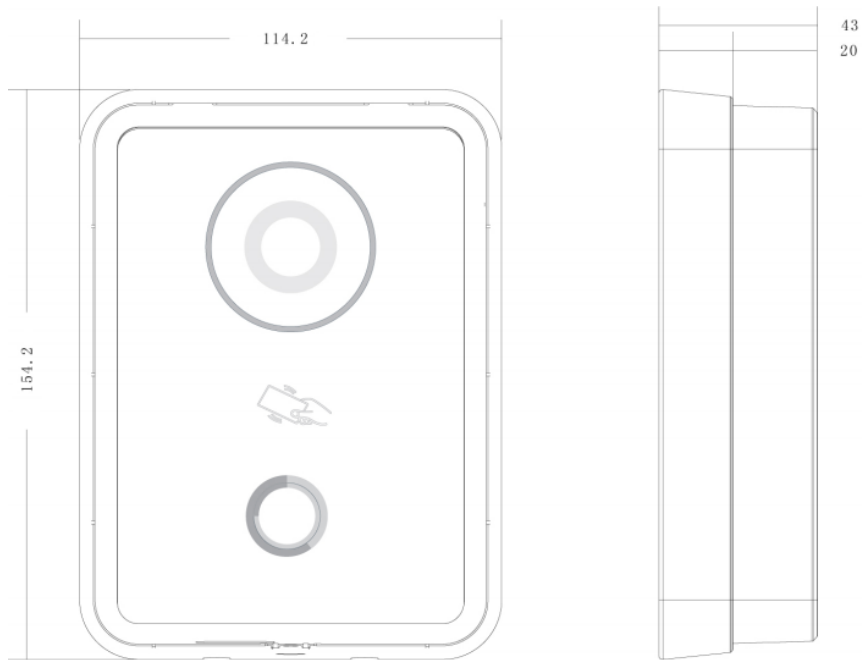

### Общие данные

Материал Закаленное стекло

Монтаж Заподлицо

Размеры 154.2мм × 114.2мм × 43мм

Вес 0.6кг

Размеры(мм)

Просматриваемая область(м)

Подключение