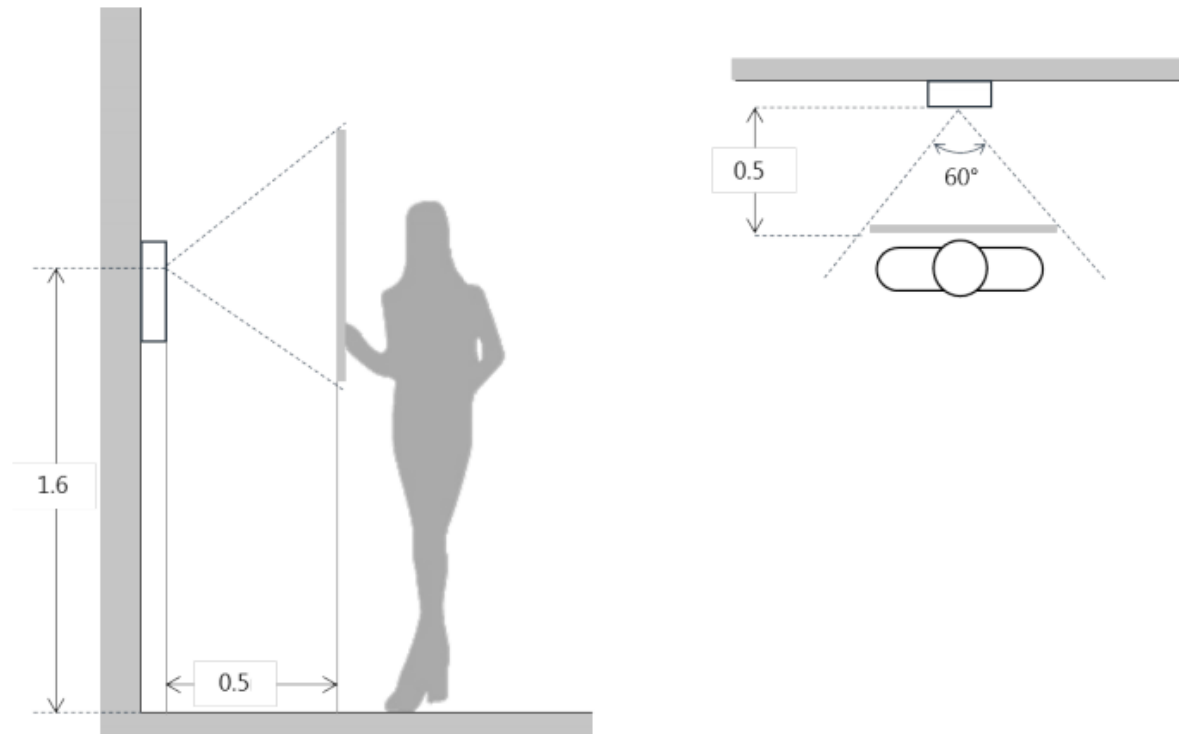

### Общие данные

Материал Закаленное стекло

Монтаж Заподлицо

Размеры 154.2мм × 114.2мм × 43мм

Вес 0.6кг

Размеры(мм)

Просматриваемая область(м)

Подключение