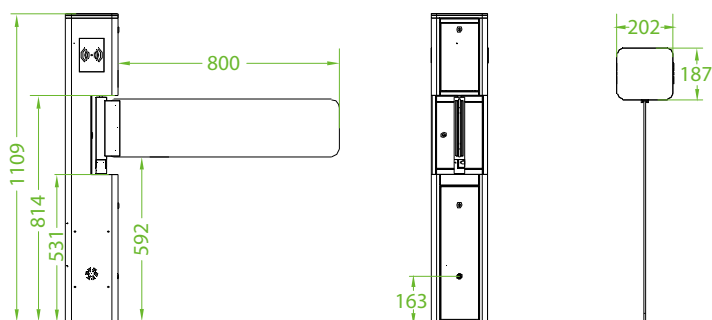

Характеристики

	SBT2000S	SBT2011S	SBT2022S
Считыватель	-	RFID карт	RFID карт и отпечатка пальца
Контроллер	-	PGIC	PGIC
Память RFID карт	-	10 000	100 000
Память шаблонов отпечатка	-	-	3 000
Журнал событий	-	100 000	100 000
Питание	AC 110/220В, 50/60Гц		
Ширина прохода	800		
ИК сенсор	А тип		
Светодиодный индикатор	есть		
Материал корпуса	Холоднокатаный лист (опция: нержавеющая сталь SUS304)		
Материал барьера	Акрил		
	Закаленное стекло (опция: нержавеющая сталь или акрил)		
Тип открывания	поворот		
Анти-паника	есть		
Рабочая температура	-15°C - 60°C		
Влажность	20-93%		
Working Environment	Внутри / снаружи (под навесом)		
Размеры	202 x 187 x 1109 мм		
Размер упаковки	280 x 280 x 1160 мм		
Вес нетто	24 кг		
Вес брутто	41 кг		

Размеры (мм)