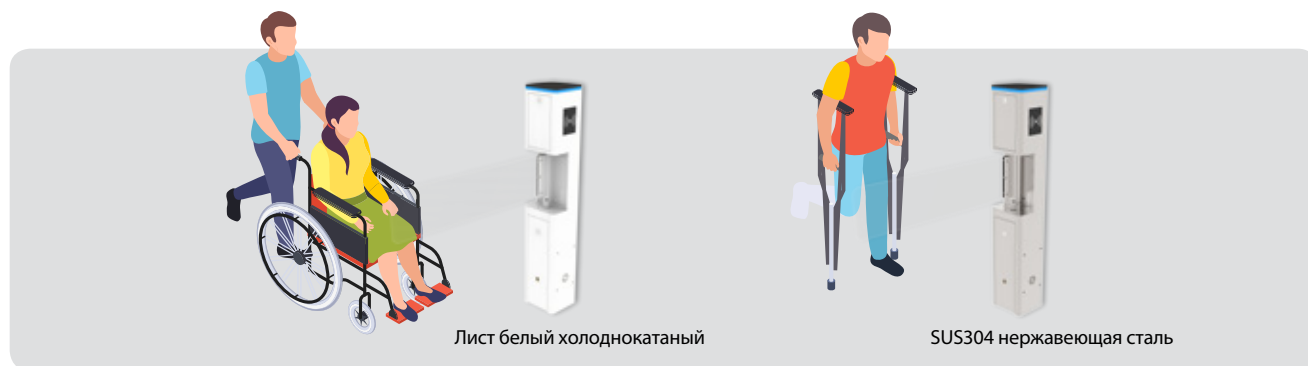

Варианты цвета и материала корпуса

Официальное представительство "ZKTECO CO.,LTD" в России и СНГ: Тел. +7 (495) 132-31-33.

107078, г. Москва, ул. Новорязанская, д.18, стр. 5.

www.zkteco.ru

www.zkteco.com